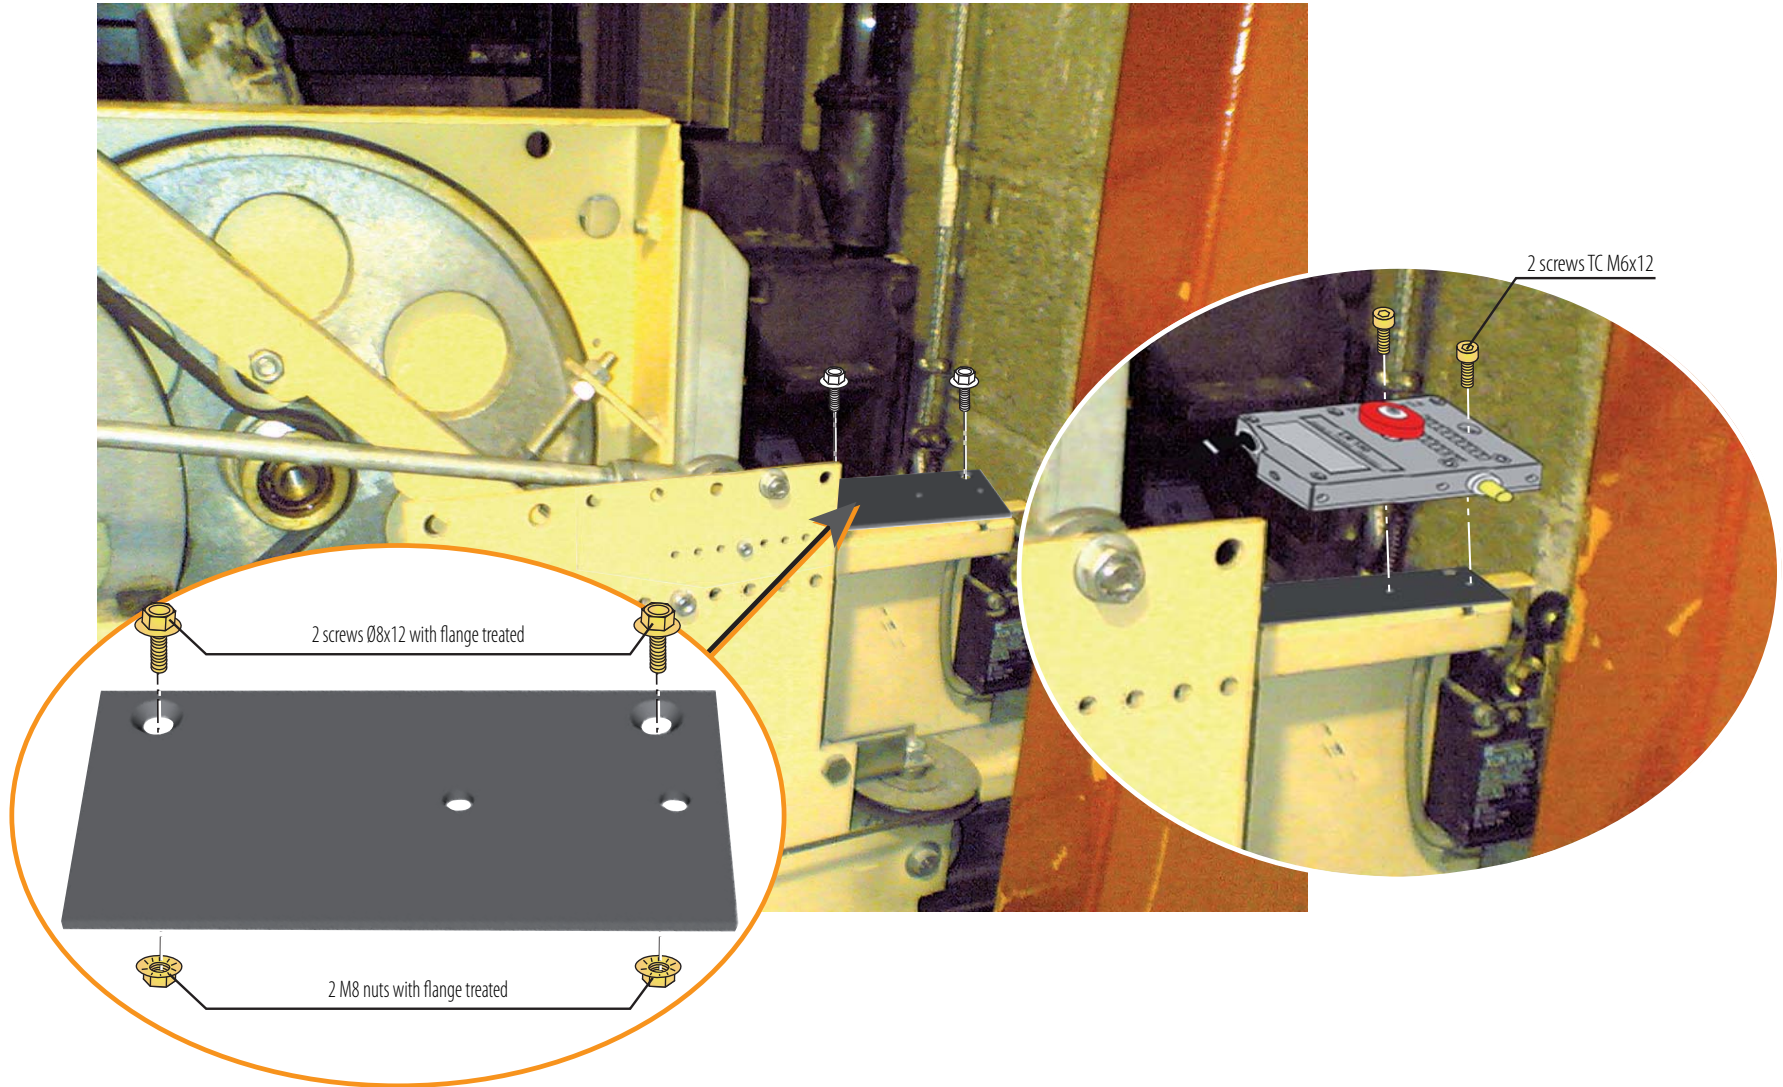

150-126

Tacle cabin for Isola door 2V OL

25 100
PRODUCT INSTALLATION
CARD-INDEX

Document non contractuel, sous réserve de modification - Reproduction interdite. FP Ind. A du 05/10/2009

Tacles